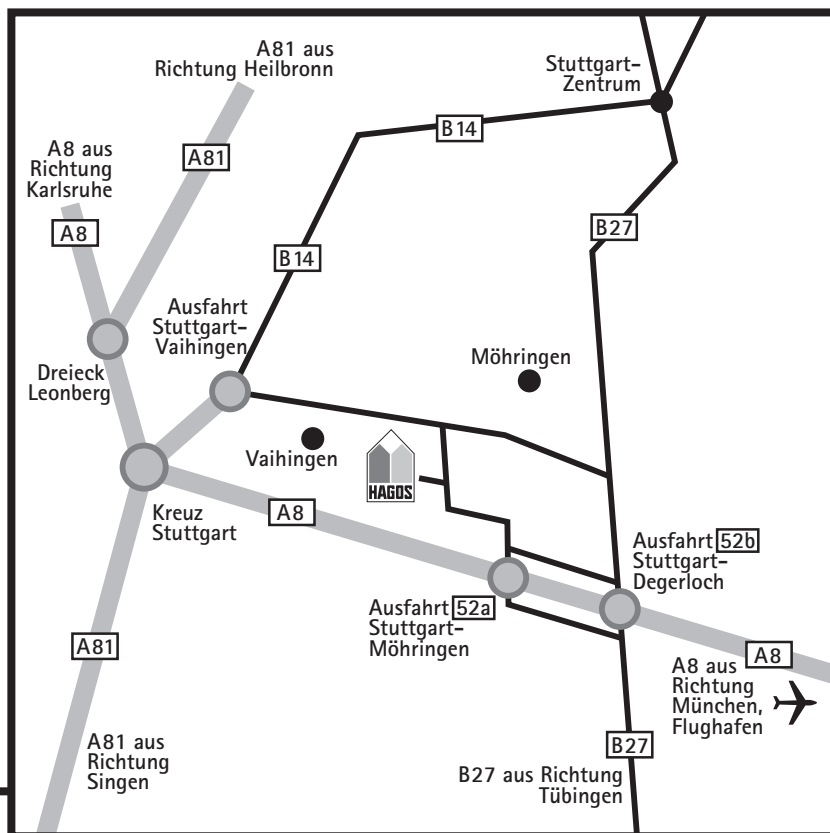

WILLkommen

in der Hagos Zentrale Stuttgart

So finden Sie uns:

Mit dem Auto:

A8 aus Richtung Karlsruhe, Heilbronn, Singen:

Bei Ausfahrt 52a-Stuttgart-Möhringen Richtung S.-Degerloch/S.-Möhringen/Tübingen/Reutlingen/Filderstadt/Leinfelden-Echterdingen/B27 fahren, bei Gabelung rechts halten, Schildern nach S.-Möhringen-Ost/L.-E.-Leinfelden folgen, rechts Richtung Maybachstraße abbiegen, geradeaus auf Maybachstraße, dem Streckenverlauf folgen auf die Nord-Süd-Straße, bei Industriestraße links abbiegen.

A8 aus Richtung München bzw. Flughafen:

Bei Ausfahrt 52b-Stuttgart-Degerloch Richtung Nord-Süd-Straße fahren, bei Gabelung links halten, Schildern nach S.-Möhringen/S.-Vaihingen/L.-E.-Leinfelden/A8 folgen, bei Gabelung rechts halten und weiter Richtung Nord-Süd-Straße, bei Ausfahrt 52a-Stuttgart-Möhringen Richtung L.-E.-Leinfelden/S.-Möhringen/S.-Vaihingen fahren, bei Nord-Süd-Straße rechts abbiegen (Schilder nach S.-Möhringen/S.-Vaihingen), bei Industriestraße links abbiegen.

Mit dem Flugzeug:

Flughafen Stuttgart/Echterdingen:

- S-Bahn (S2, S3) Richtung Schorndorf oder Backnang bis Stuttgart-Vaihingen, Bus (80), Haltestelle: Industriestraße, von dort ca. 1 Minute Fußweg.

Mit der Bahn:

Hauptbahnhof Stuttgart:

- S-Bahn (S1, S2, S3) Richtung Herrenberg oder Flughafen bis Stuttgart-Vaihingen, Bus (80), Haltestelle: Industriestraße, von dort ca. 1 Minute Fußweg.

Hagos eG
Zentrale Stuttgart
Industriestraße 62
70565 Stuttgart