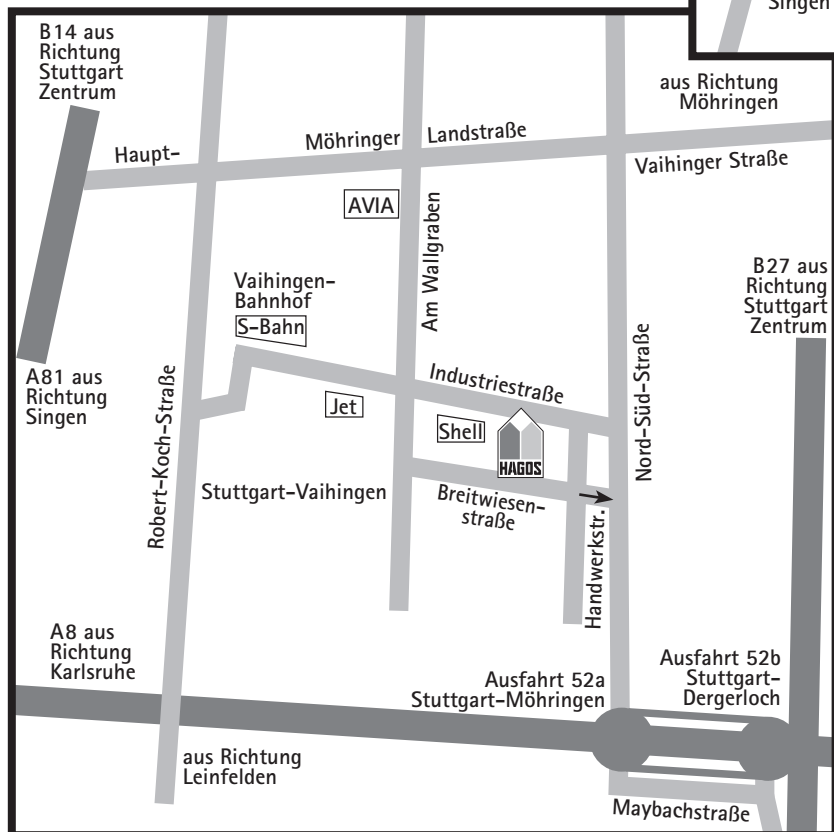

WILLkommen

in der Hagos Zentrale Stuttgart

So finden Sie uns:

Mit dem Auto:

A8 aus Richtung Karlsruhe, Heilbronn, Singen:

Bei Ausfahrt 52a-Stuttgart-Möhringen Richtung S.-Degerloch/S.-Möhringen/Tübingen/Reutlingen/Filderstadt/Leinfelden-Echterdingen/B27 fahren, bei Gabelung rechts halten, Schildern nach S.-Möhringen-Ost/L.-E.-Leinfelden folgen, rechts Richtung Maybachstraße abbiegen, geradeaus auf Maybachstraße, dem Streckenverlauf folgen auf die Nord-Süd-Straße, bei Industriestraße links abbiegen.

A8 aus Richtung München bzw. Flughafen:

Bei Ausfahrt 52b-Stuttgart-Degerloch Richtung Nord-Süd-Straße fahren, bei Gabelung links halten, Schildern nach S.-Möhringen/S.-Vaihingen/L.-E.-Leinfelden/A8 folgen, bei Gabelung rechts halten und weiter Richtung Nord-Süd-Straße, bei Ausfahrt 52a-Stuttgart-Möhringen Richtung L.-E.-Leinfelden/S.-Möhringen/S.-Vaihingen fahren, bei Nord-Süd-Straße rechts abbiegen (Schilder nach S.-Möhringen/S.-Vaihingen), bei Industriestraße links abbiegen.

Mit dem Flugzeug:

Flughafen Stuttgart/Echterdingen:

- S-Bahn (S2, S3) Richtung Schorndorf oder Backnang bis Stuttgart-Vaihingen, Bus (80), Haltestelle: Industriestraße, von dort ca. 1 Minute Fußweg.

Mit der Bahn:

Hauptbahnhof Stuttgart:

- S-Bahn (S1, S2, S3) Richtung Herrenberg oder Flughafen bis Stuttgart-Vaihingen, Bus (80), Haltestelle: Industriestraße, von dort ca. 1 Minute Fußweg.

Hagos eG
Zentrale Stuttgart
Industriestraße 62
70565 Stuttgart